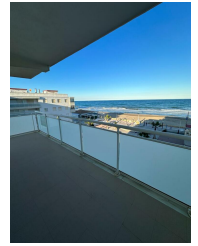

Equipamiento

typology_id	Aire acondicionado	Armarios empotrados
Equipamiento de cocina	Microondas	Cafetera
electric_coffee_maker_model	Lavadora	Plancha
Termo	TV	Tostadora

Temporada

Precio

Estancia mínima