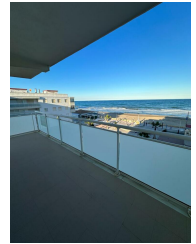

Caractéristiques générales

Type de propriété: **Appartement** m2: **90**
m2 terrain: **0** Distance de la plage: **50**
Année de construction: **1975** Type de piscine:
Vues: **Vue mer**

Caractéristiques

Nombre de chambres: **3** Toilettes: **0** Salle de bain avec baignoire: **0**
Salle de douche: **0** Lits doubles: **0** Lits individuels: **5**
Lits superposés: **0** Berceaux: **0** Canapé-lit: **0**
Type de cuisine:

Autres caractéristiques

Balcon

Équipement

---

typology_id	Climatisation	Armoires
Equipements de Cuisine	Micro-onde	Cafetière
electric_coffee_maker_model	Machine à laver	Fer à repasser
Thermo	TV	Grille-pain