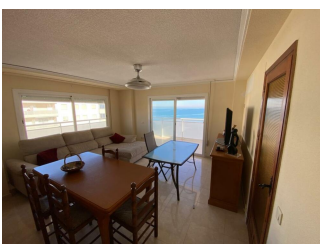

Caractéristiques générales

Type de propriété: **Appartement** m2: **90**
m2 terrain: **0** Distance de la plage: **50**
Année de construction: **1975** Type de piscine:
Vues: **Vue mer**

Caractéristiques

Nombre de chambres: **3** Toilettes: **0** Salle de bain avec baignoire: **0**
Salle de douche: **0** Lits doubles: **0** Lits individuels: **5**
Lits superposés: **0** Berceaux: **0** Canapé-lit: **0**
Type de cuisine:

Autres caractéristiques

Balcon

Équipement

---

typology_id	Climatisation	Armoires
Equipements de Cuisine	Micro-onde	Cafetière
electric_coffee_maker_model	Machine à laver	Fer à repasser
Thermo	TV	Grille-pain