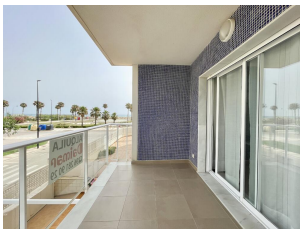

Caractéristiques générales

Type de propriété: **Appartement** m2: **55**
m2 terrain: **0** Distance de la plage: **150m**
Année de construction: **2005** Type de piscine: **Communautaire**
Vues: **Vue mer**

Caractéristiques

Nombre de chambres: **2** Toilettes: **0** Salle de bain avec baignoire: **0**
Salle de douche: **2** Lits doubles: **1** Lits individuels: **2**
Lits superposés: **0** Berceaux: **0** Canapé-lit: **0**
Type de cuisine:

Autres caractéristiques

Balcon Terrasse Jardin
Accès handicapés Ascenseur

Équipement

typology_id Armoires Equipements de Cuisine
Four Micro-onde Cafetière
electric_coffee_maker_mo Frigo Machine à laver
del
Fer à repasser Thermo TV
Grille-pain