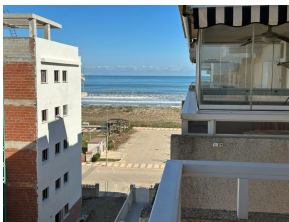

Caractéristiques générales

Type de propriété: **Appartement** m2: **50**
m2 terrain: **0** Distance de la plage: **60**
Année de construction: **2000** Type de piscine: **Communautaire**
Vues:

Caractéristiques

Nombre de chambres: **1** Toilettes: **0** Salle de bain avec baignoire: **0**
Salle de douche: **1** Lits doubles: **1** Lits individuels: **0**
Lits superposés: **0** Berceaux: **0** Canapé-lit: **1**
Type de cuisine:

Autres caractéristiques

Balcon Terrasse Jardin
Ascenseur Parking

Équipement

typology_id Climatisation air_conditioning_model
Armoires Equipements de Cuisine Four
Micro-onde Cafetière electric_coffee_maker_model
Frigo Machine à laver Fer à repasser
Thermo TV Wifi
Bâche Grille-pain