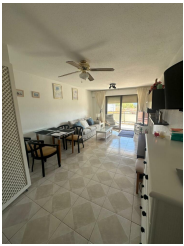

TV

Muebles de jardín o exterior

Toldo

Temporada	Precio	Estancia mínima
16 AL 23 DE JULIO 16/07/2026 - 23/07/2026	600.00 € / Semana	14 Noches
24 AL 31 DE JULIO 24/07/2026 - 31/07/2026	518.00 € / Semana	14 Noches