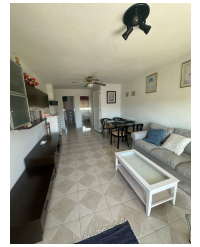

TV

Muebles de jardín o exterior

Toldo

Temporada	Precio	Estancia mínima
16 AL 23 DE JULIO 16/07/2026 - 23/07/2026	600.00 € / Semana	14 Noches
24 AL 31 DE JULIO 24/07/2026 - 31/07/2026	518.00 € / Semana	14 Noches