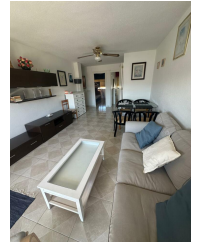

TV

Muebles de jardín o exterior

Toldo

Temporada	Precio	Estancia mínima
16 AL 23 DE JULIO 16/07/2026 - 23/07/2026	600.00 € / Semana	14 Noches
24 AL 31 DE JULIO 24/07/2026 - 31/07/2026	518.00 € / Semana	14 Noches