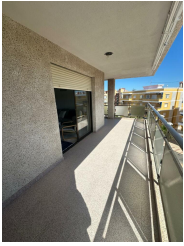

TV

Muebles de jardín o exterior

Toldo

Temporada	Precio	Estancia mínima
16 AL 23 DE JULIO 16/07/2026 - 23/07/2026	600.00 € / Semana	14 Noches
24 AL 31 DE JULIO 24/07/2026 - 31/07/2026	518.00 € / Semana	14 Noches