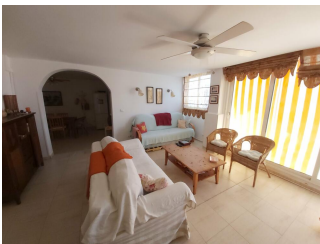

Caractéristiques générales

Type de propriété: **Appartement** m2: **0**
m2 terrain: **0** Distance de la plage: **90m**
Année de construction: Type de piscine: **Communautaire**
Vues:

Caractéristiques

Nombre de chambres: **3** Toilettes: **0** Salle de bain avec baignoire: **1**
Salle de douche: **1** Lits doubles: **0** Lits individuels: **4**
Lits superposés: **0** Berceaux: **0** Canapé-lit: **0**
Type de cuisine: **Cuisine Indépendante**

Autres caractéristiques

Balcon Terrasse Jardin
Ascenseur Parking

Équipement

typology_id Climatisation Armoires
Equipements de Cuisine Lave-Vaisselle Four
Micro-onde Frigo Machine à laver
TV Bâche