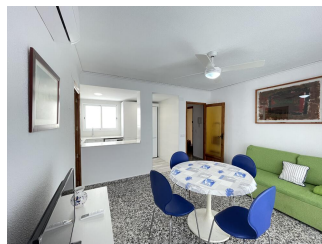

Caractéristiques générales

Type de propriété: **Appartement** m2: **90**
m2 terrain: **0** Distance de la plage: **40 m**
Année de construction: Type de piscine:
Vues: **Vue mer**

Caractéristiques

Nombre de chambres: **3** Toilettes: **1** Salle de bain avec baignoire: **0**
Salle de douche: **1** Lits doubles: **2** Lits individuels: **2**
Lits superposés: **0** Berceaux: **0** Canapé-lit: **0**
Type de cuisine: **Cuisine ouverte**

Autres caractéristiques

Balcon Terrasse Ascenseur

Équipement