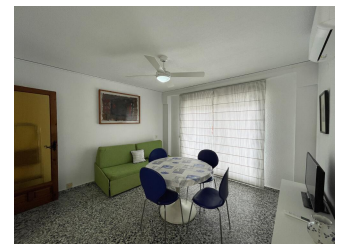

Caractéristiques générales

Type de propriété: **Appartement** m2: **90**
m2 terrain: **0** Distance de la plage: **40 m**
Année de construction: Type de piscine:
Vues: **Vue mer**

Caractéristiques

Nombre de chambres: **3** Toilettes: **1** Salle de bain avec baignoire: **0**
Salle de douche: **1** Lits doubles: **2** Lits individuels: **2**
Lits superposés: **0** Berceaux: **0** Canapé-lit: **0**
Type de cuisine: **Cuisine ouverte**

Autres caractéristiques

Balcon Terrasse Ascenseur

Équipement