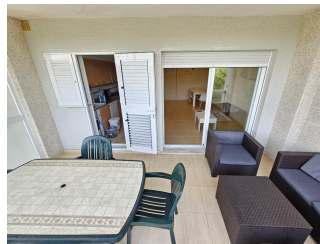

Caractéristiques générales

Type de propriété: **Appartement** m2: **0**
m2 terrain: **0** Distance de la plage: **180m**
Année de construction: Type de piscine: **Communautaire**
Vues:

Caractéristiques

Nombre de chambres: **2** Toilettes: **0** Salle de bain avec baignoire: **1**
Salle de douche: **1** Lits doubles: **1** Lits individuels: **1**
Lits superposés: **0** Berceaux: **0** Canapé-lit: **0**
Type de cuisine:

Autres caractéristiques

Terrasse Jardin Ascenseur

Équipement